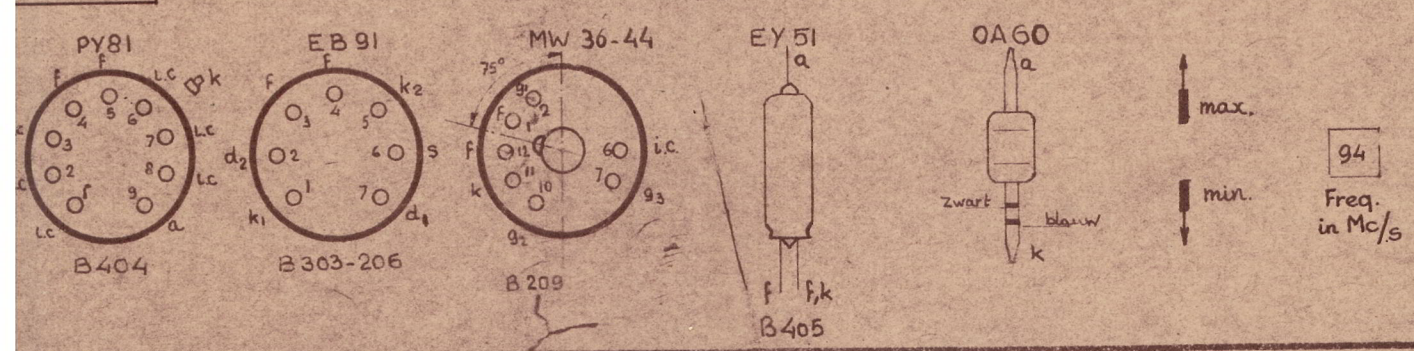

MAT.		BEHAND.		LAATSTE WIJZ.	
Schema KY364U-431U		SCHAAL	FORMAAT A. 2	1 12-2-'54	
KY364U-01-KY431U-01		MATEN IN mm.	EUROP. PROJ.	2 5-7-'54	
VAN DER HEEM, N.V. - DEN HAAG - HOLLAND		CODE N.	TY 1300	3 12-8-'54	
		GEY	DAT. 22-9-'53	4 16-9-'54	

MAÏ.

Schema KY364U-431U
KY364U-01-KY431U-01

Opgew.	25	0.5
Voorbew.	25.0	0.05
Nabew.	25.00	0.02
Gladbew.	25.000	0.005
	25.002	0.2
		0.1

VAN DER HEEM, N.V. - DEN HAAG - HOLLAND